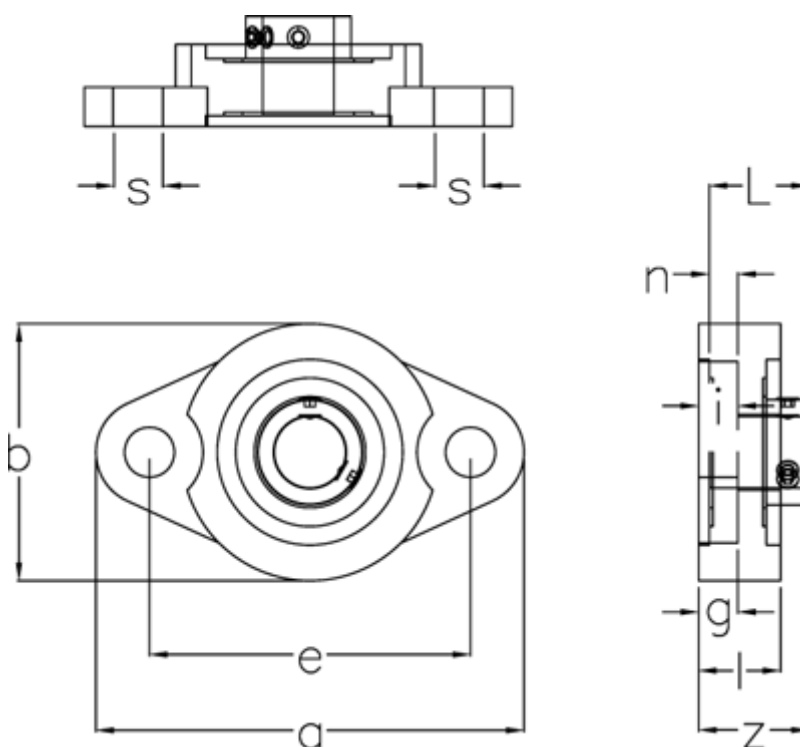

Varenummer: 5425061003
Beskrivelse: 2 huls flangeleje KFL003 f/aksel Ø17mm
Hus Alu, leje stål, ekstra smal

Mål

a	= 71	L	= 17.5
b	= 46	Leje	= K003
Bolt str.	= M6	Nominel træk	= 5.0
e	= 56	s	= 7
g	= 7.0	Vægt	= 0.40
Hus	= FL003	z	= 19.5
i	= 7.0		
l	= 14.0		